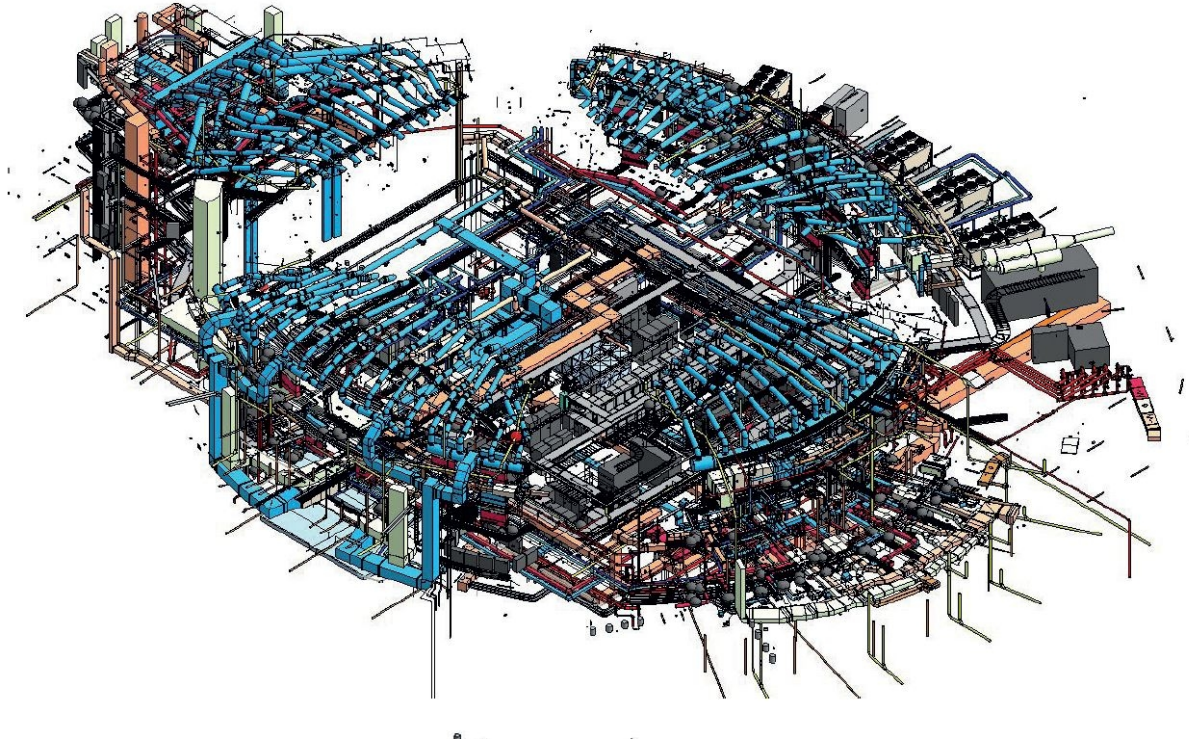

Détails

DATE

22/04/2025

Pg

3/5

Skorpios MSF

DESIGN & APPLICATION ENGINEERS S.A.
ILEKTRAS 2 & KIMIS AVENUE, 15122 MAROUSSI
TEL +30 (210)6412233, 2810122 FAX +30 (210)6454825
e-mail: civeng@mhxme.gr web: www.mhxme.com