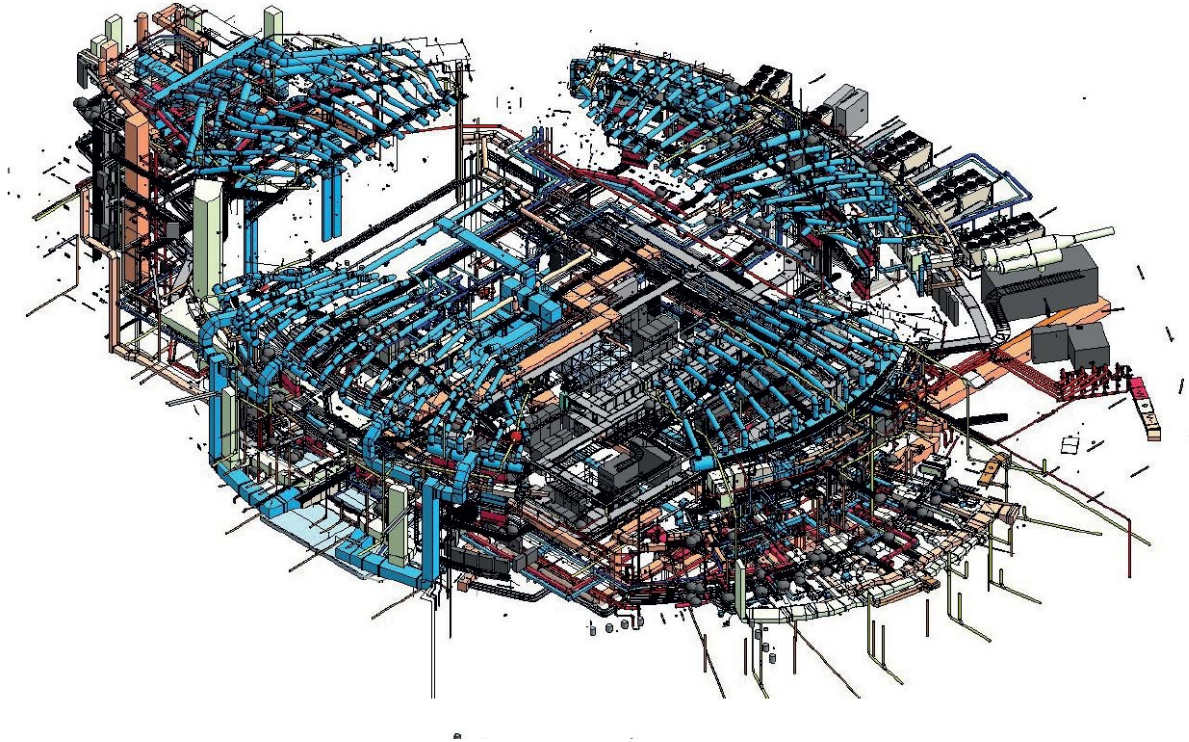

Einzelheiten

DATUM

24/04/2026

Pg

3/5

Skorpios MSF

DESIGN & APPLICATION ENGINEERS S.A.
ILEKTRAS 2 & KIMIS AVENUE, 15122 MAROUSSI
TEL +30 (210)6412233, 2810122 FAX +30 (210)6454825
e-mail: civeng@mhxme.gr web: www.mhxme.com