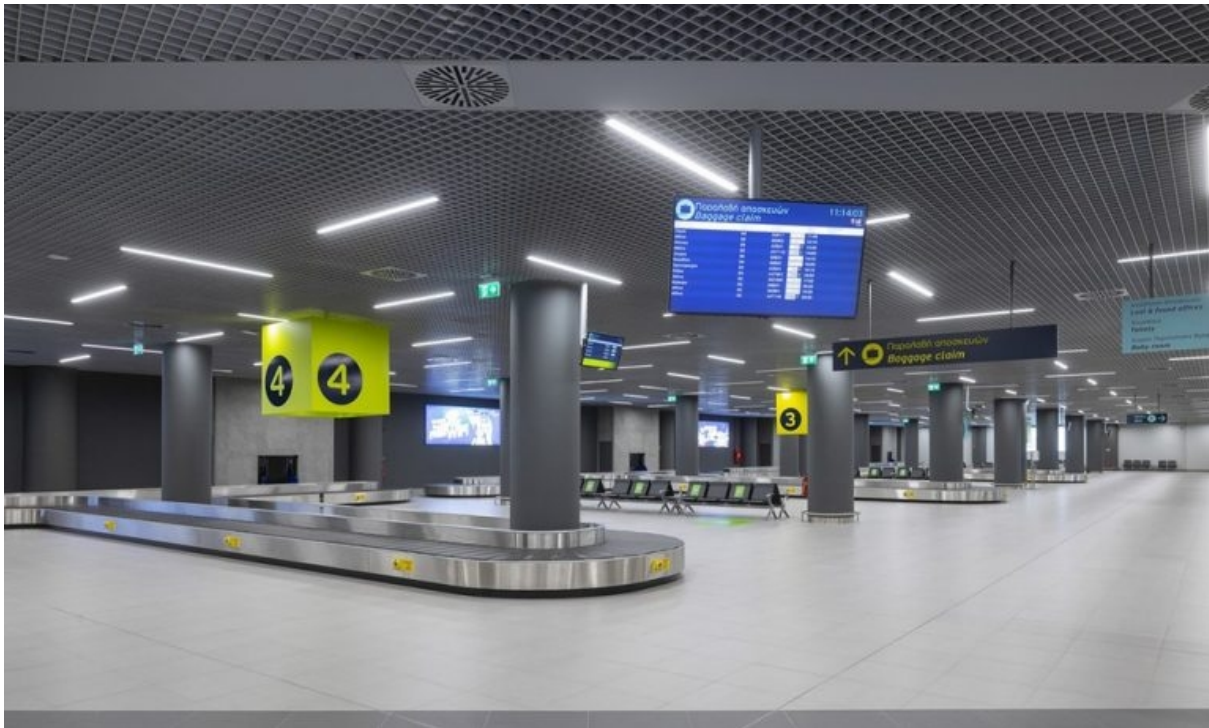

Einzelheiten

DATUM

04/07/2026

Pg

5/15

Thessaloniki Airport (SKG)

DESIGN & APPLICATION ENGINEERS S.A.
ILEKTRAS 2 & KIMIS AVENUE, 15122 MAROUSSI
TEL +30 (210)6412233, 2810122 FAX +30 (210)6454825
e-mail: civeng@mhxme.gr web: www.mhxme.com