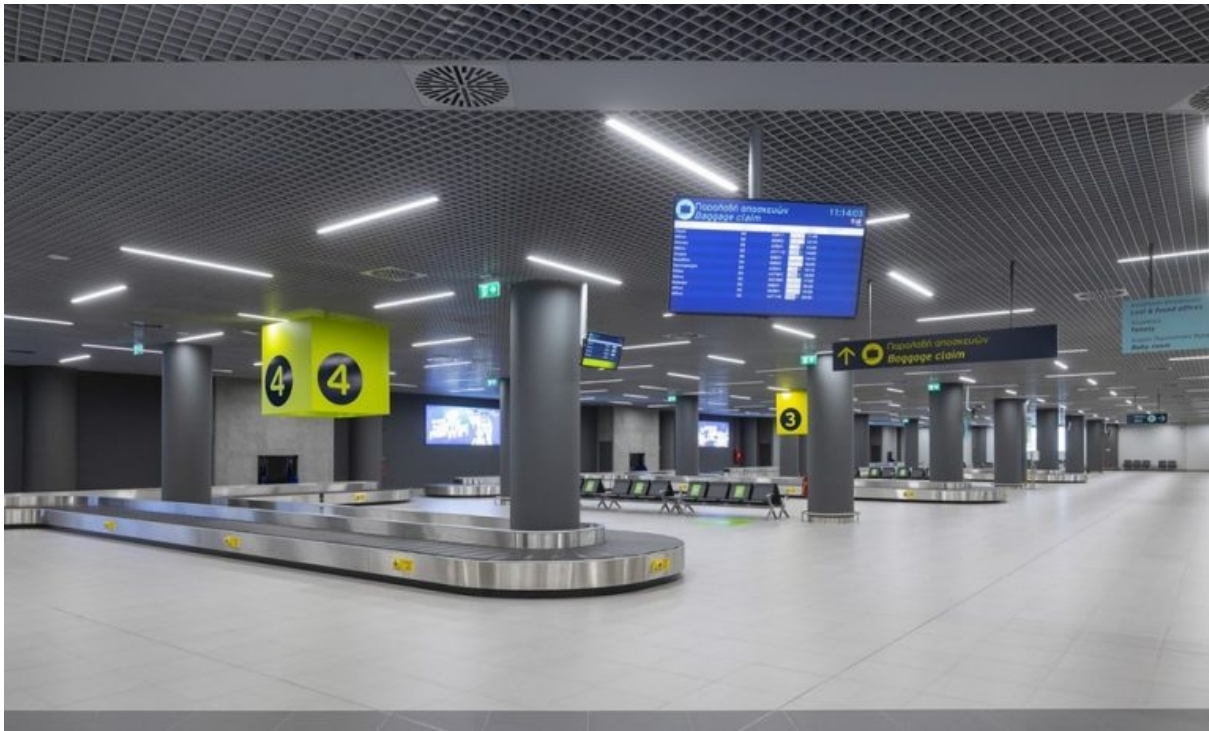

Einzelheiten

DATUM

24/04/2026

Pg

5/15

Thessaloniki Airport (SKG)

DESIGN & APPLICATION ENGINEERS S.A.
ILEKTRAS 2 & KIMIS AVENUE, 15122 MAROUSSI
TEL +30 (210)6412233, 2810122 FAX +30 (210)6454825
e-mail: civeng@mhxme.gr web: www.mhxme.com