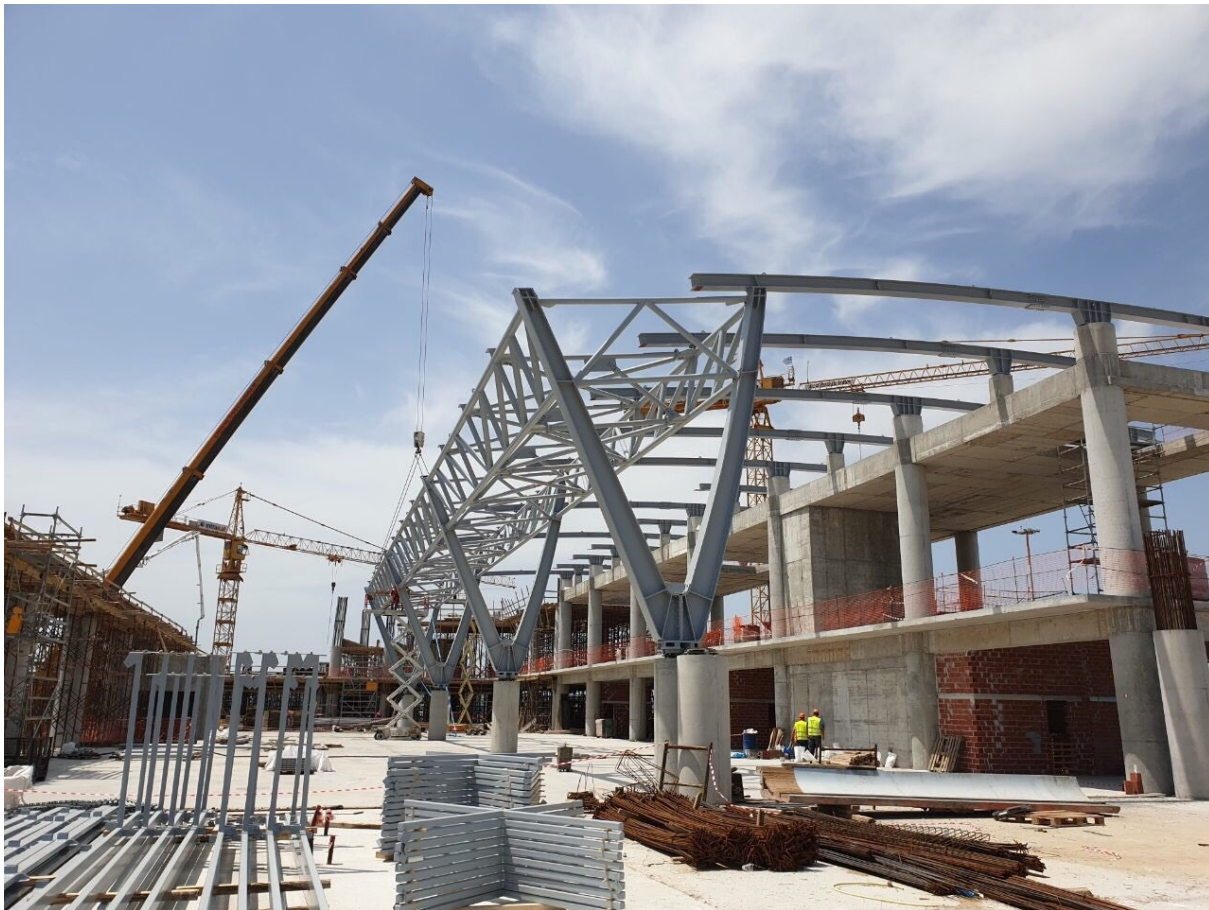

DESIGN & APPLICATION ENGINEERS S.A.
ILEKTRAS 2 & KIMIS AVENUE, 15122 MAROUSSI
TEL +30 (210)6412233, 2810122 FAX +30 (210)6454825
e-mail: civeng@mhxme.gr web: www.mhxme.com

Einzelheiten

DATUM

04/07/2026

Pg

7/15

Thessaloniki Airport (SKG)