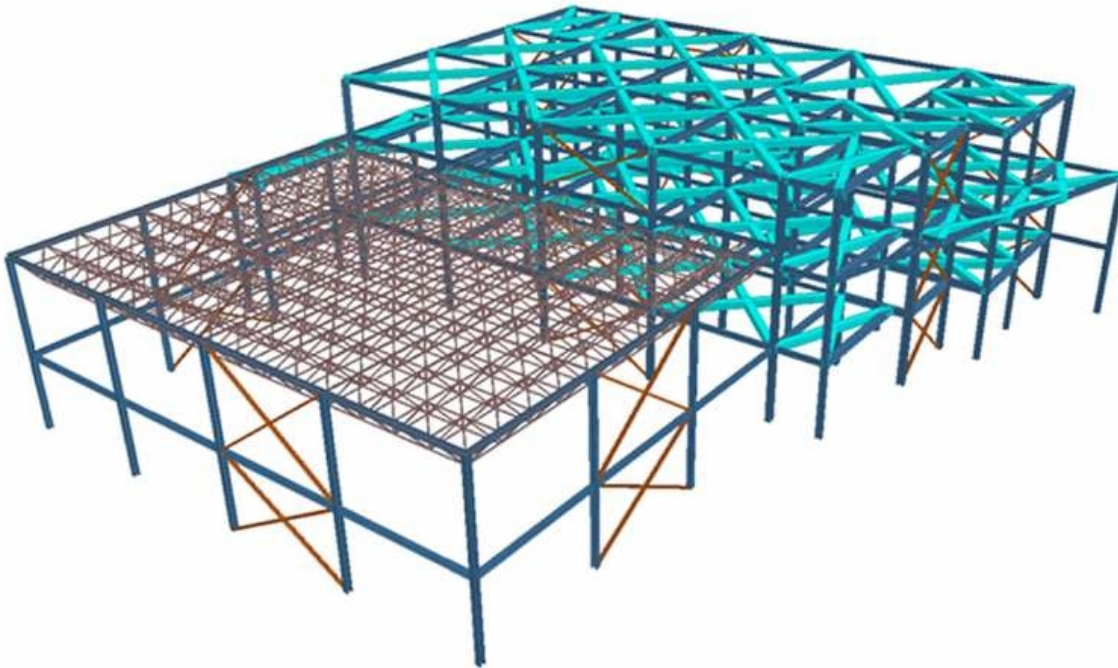

Einzelheiten

DATUM

03/07/2026

Pg

8/9

Offices and spare parts-Analysis model

DESIGN & APPLICATION ENGINEERS S.A.
ILEKTRAS 2 & KIMIS AVENUE, 15122 MAROUSSI
TEL +30 (210)6412233, 2810122 FAX +30 (210)6454825
e-mail: civeng@mhxme.gr web: www.mhxme.com