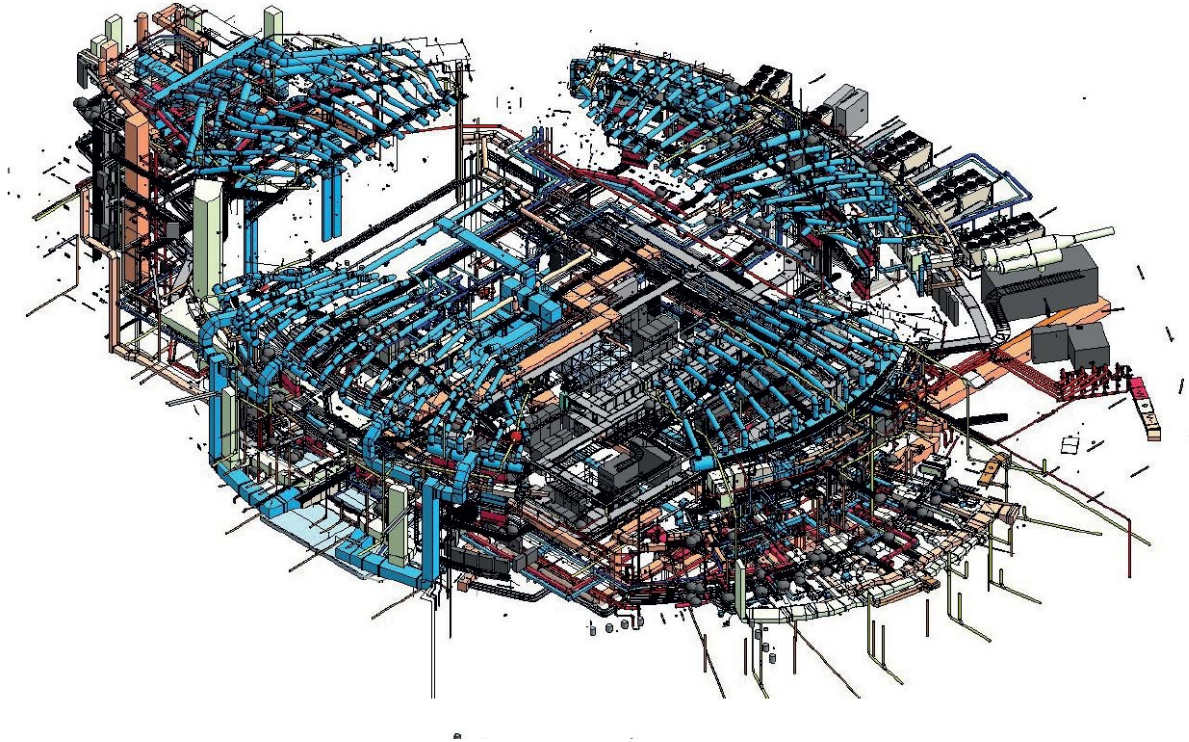

Λεπτομέρειες Έργου

ΗΜ/ΝΙΑ

16/04/2026

ΣΕΛΙΔΑ

2/5

Skorpios MSF

Skorpios MSF

ΜΗΧΑΝΙΚΟΙ ΜΕΛΕΤΩΝ & ΕΦΑΡΜΟΓΩΝ Α.Ε.
ΗΛΕΚΤΡΑΣ 2 & Λ.ΚΥΜΗΣ ΜΑΡΟΥΣΙ 15122
ΤΗΛ.+30 (210)6412233, 2810122 FAX +30 (210)6454825
e-mail: civeng@mhxme.gr web: www.mhxme.com